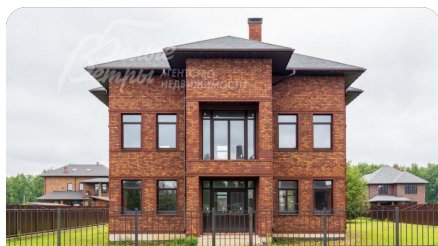

Дом, 445 м2

Площадь участка: 16 сот
Кол-во спален: 6
Кол-во санузлов: 4
под отделку
Цена: 59 000 000 руб.
Код объекта: 110-773