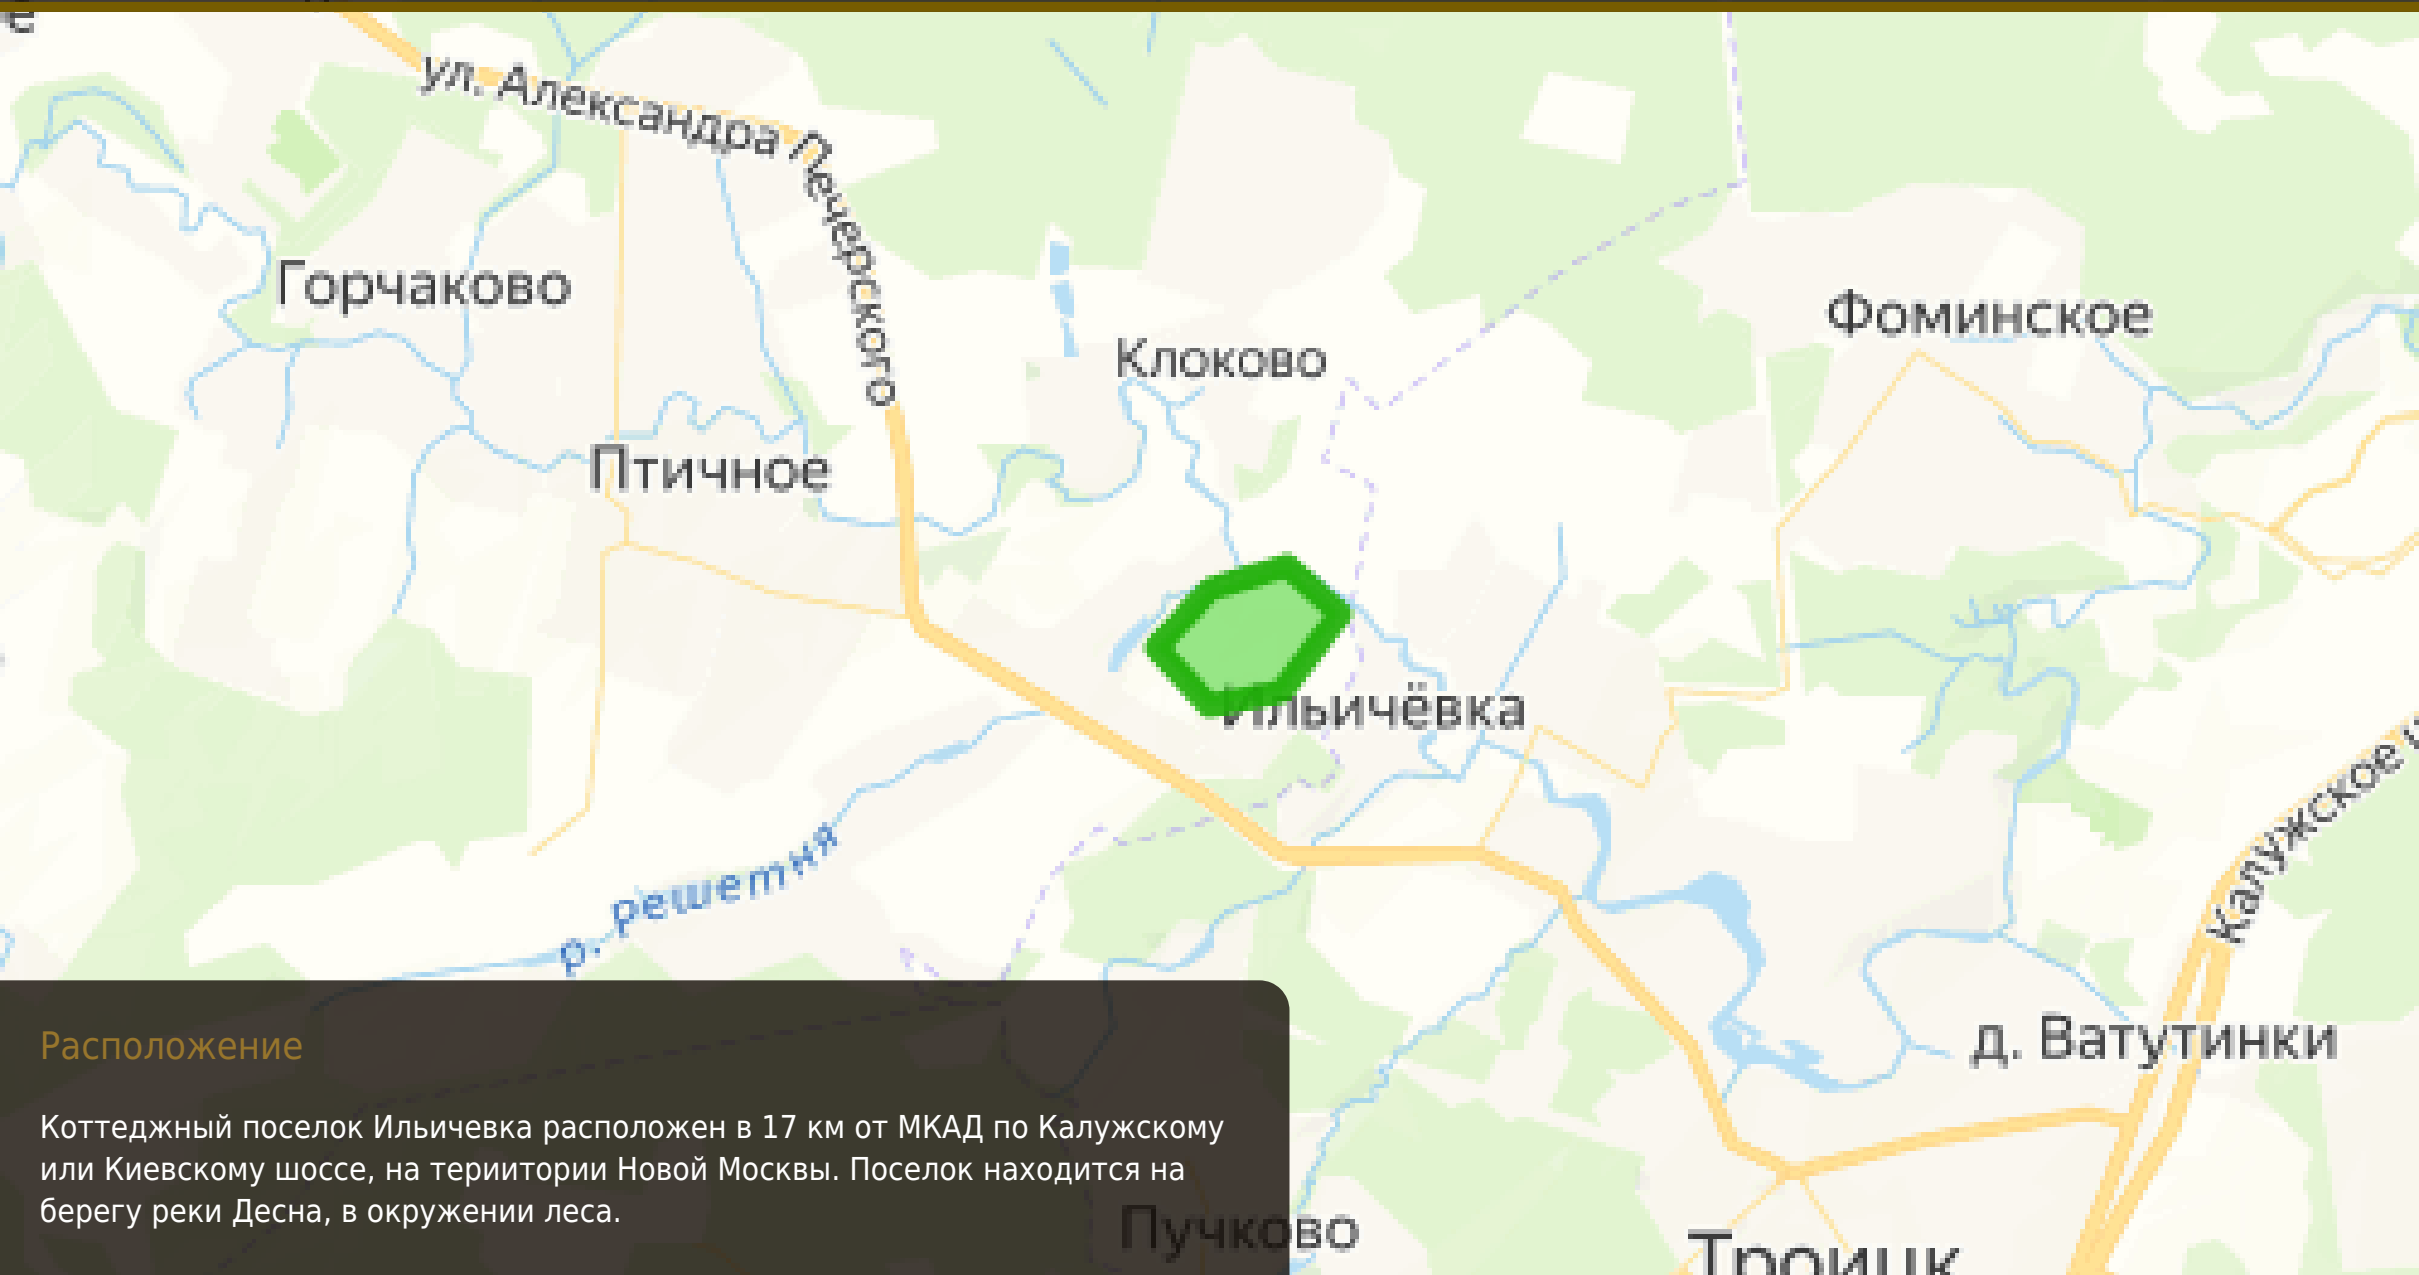

### Расположение

Коттеджный поселок Ильичевка расположен в 17 км от МКАД по Калужскому или Киевскому шоссе, на территории Новой Москвы. Поселок находится на берегу реки Десна, в окружении леса.

# “Ильичевка”