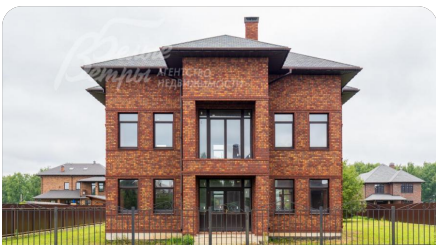

Дом, 445 м2

Площадь участка: 16 сот
Кол-во спален: 6
Кол-во санузлов: 4
под отделку
Цена: 59 000 000 руб.
Код объекта: 110-773