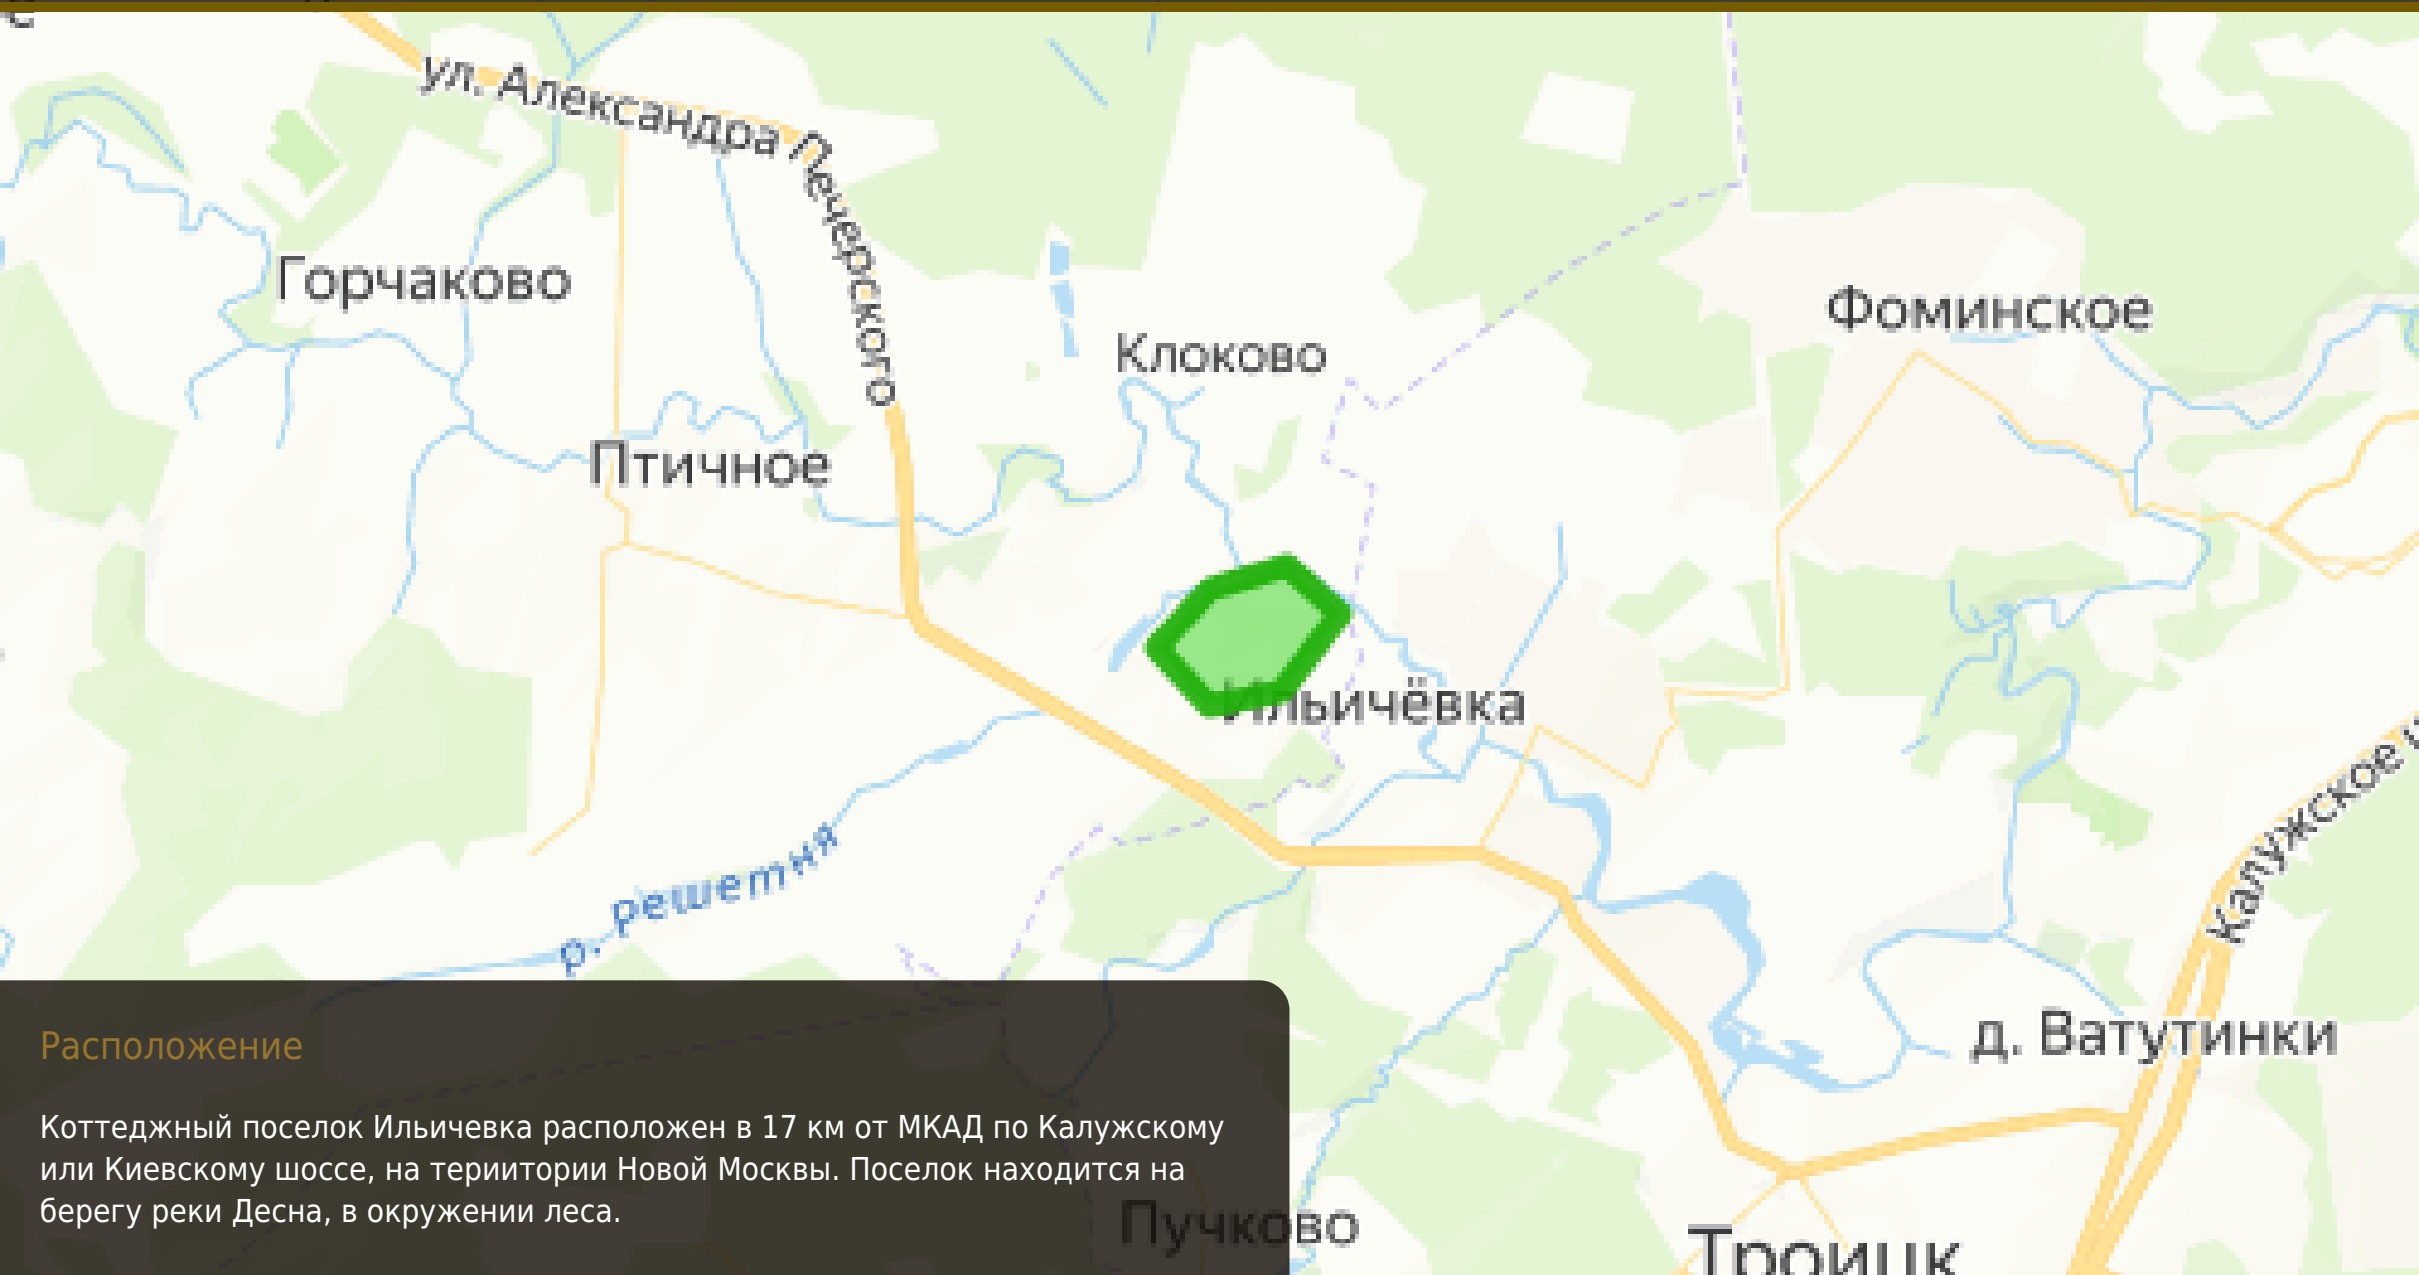

### Расположение

Коттеджный поселок Ильичевка расположен в 17 км от МКАД по Калужскому или Киевскому шоссе, на территории Новой Москвы. Поселок находится на берегу реки Десна, в окружении леса.

# “Ильичевка”