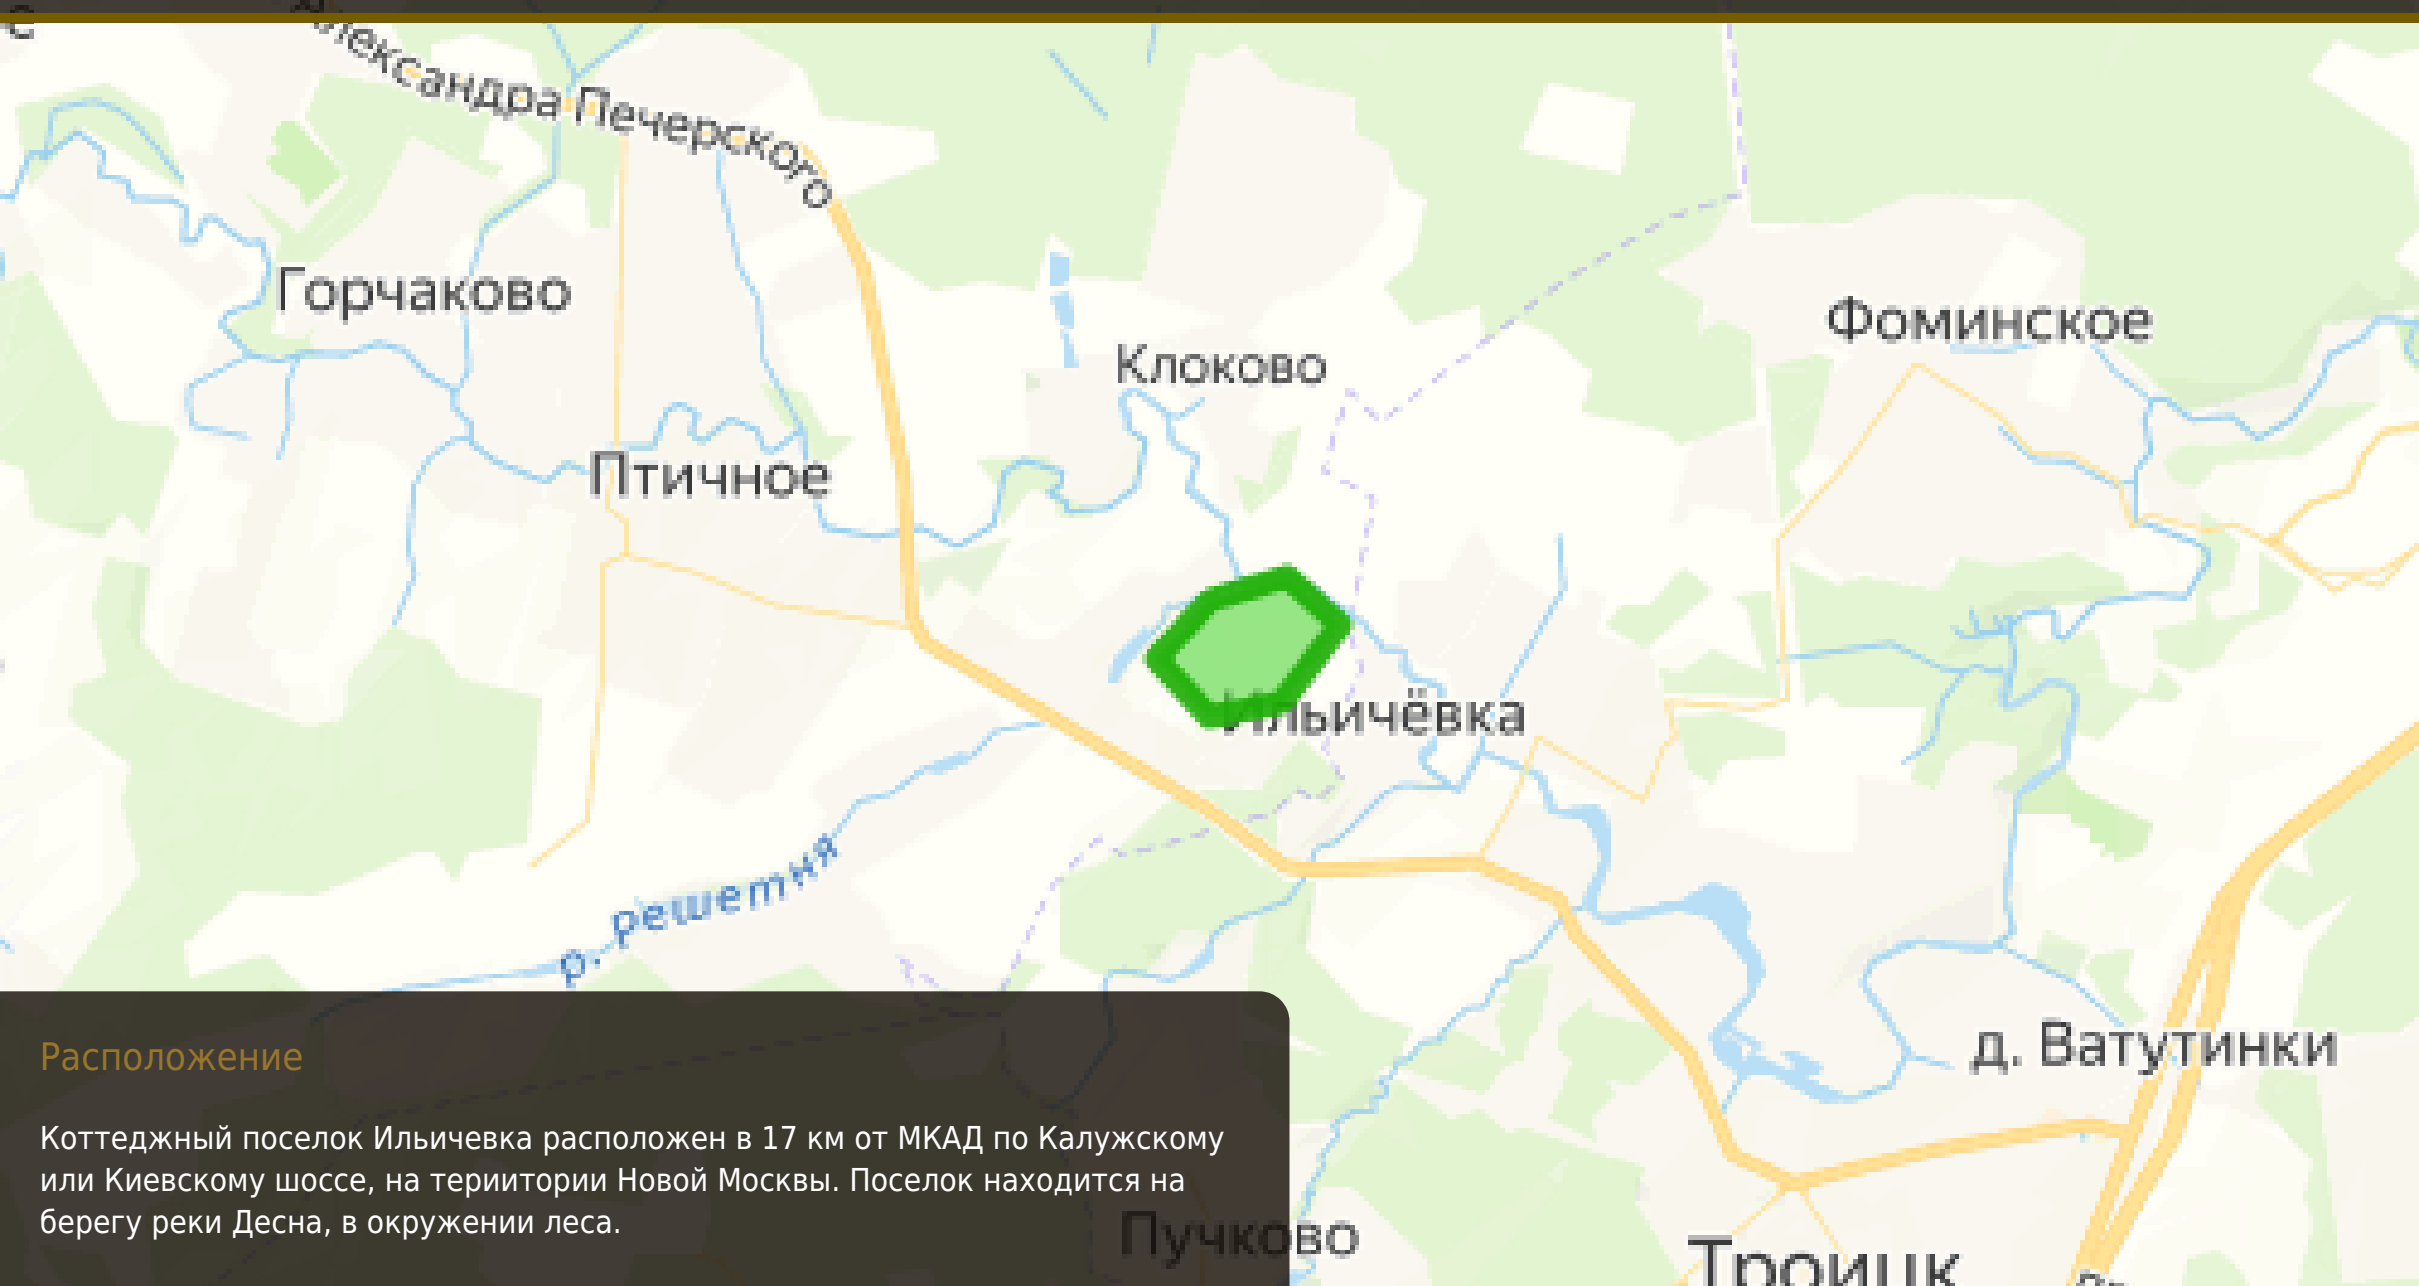

### Расположение

Коттеджный поселок Ильичевка расположен в 17 км от МКАД по Калужскому или Киевскому шоссе, на территории Новой Москвы. Поселок находится на берегу реки Десна, в окружении леса.

# “Ильичевка”