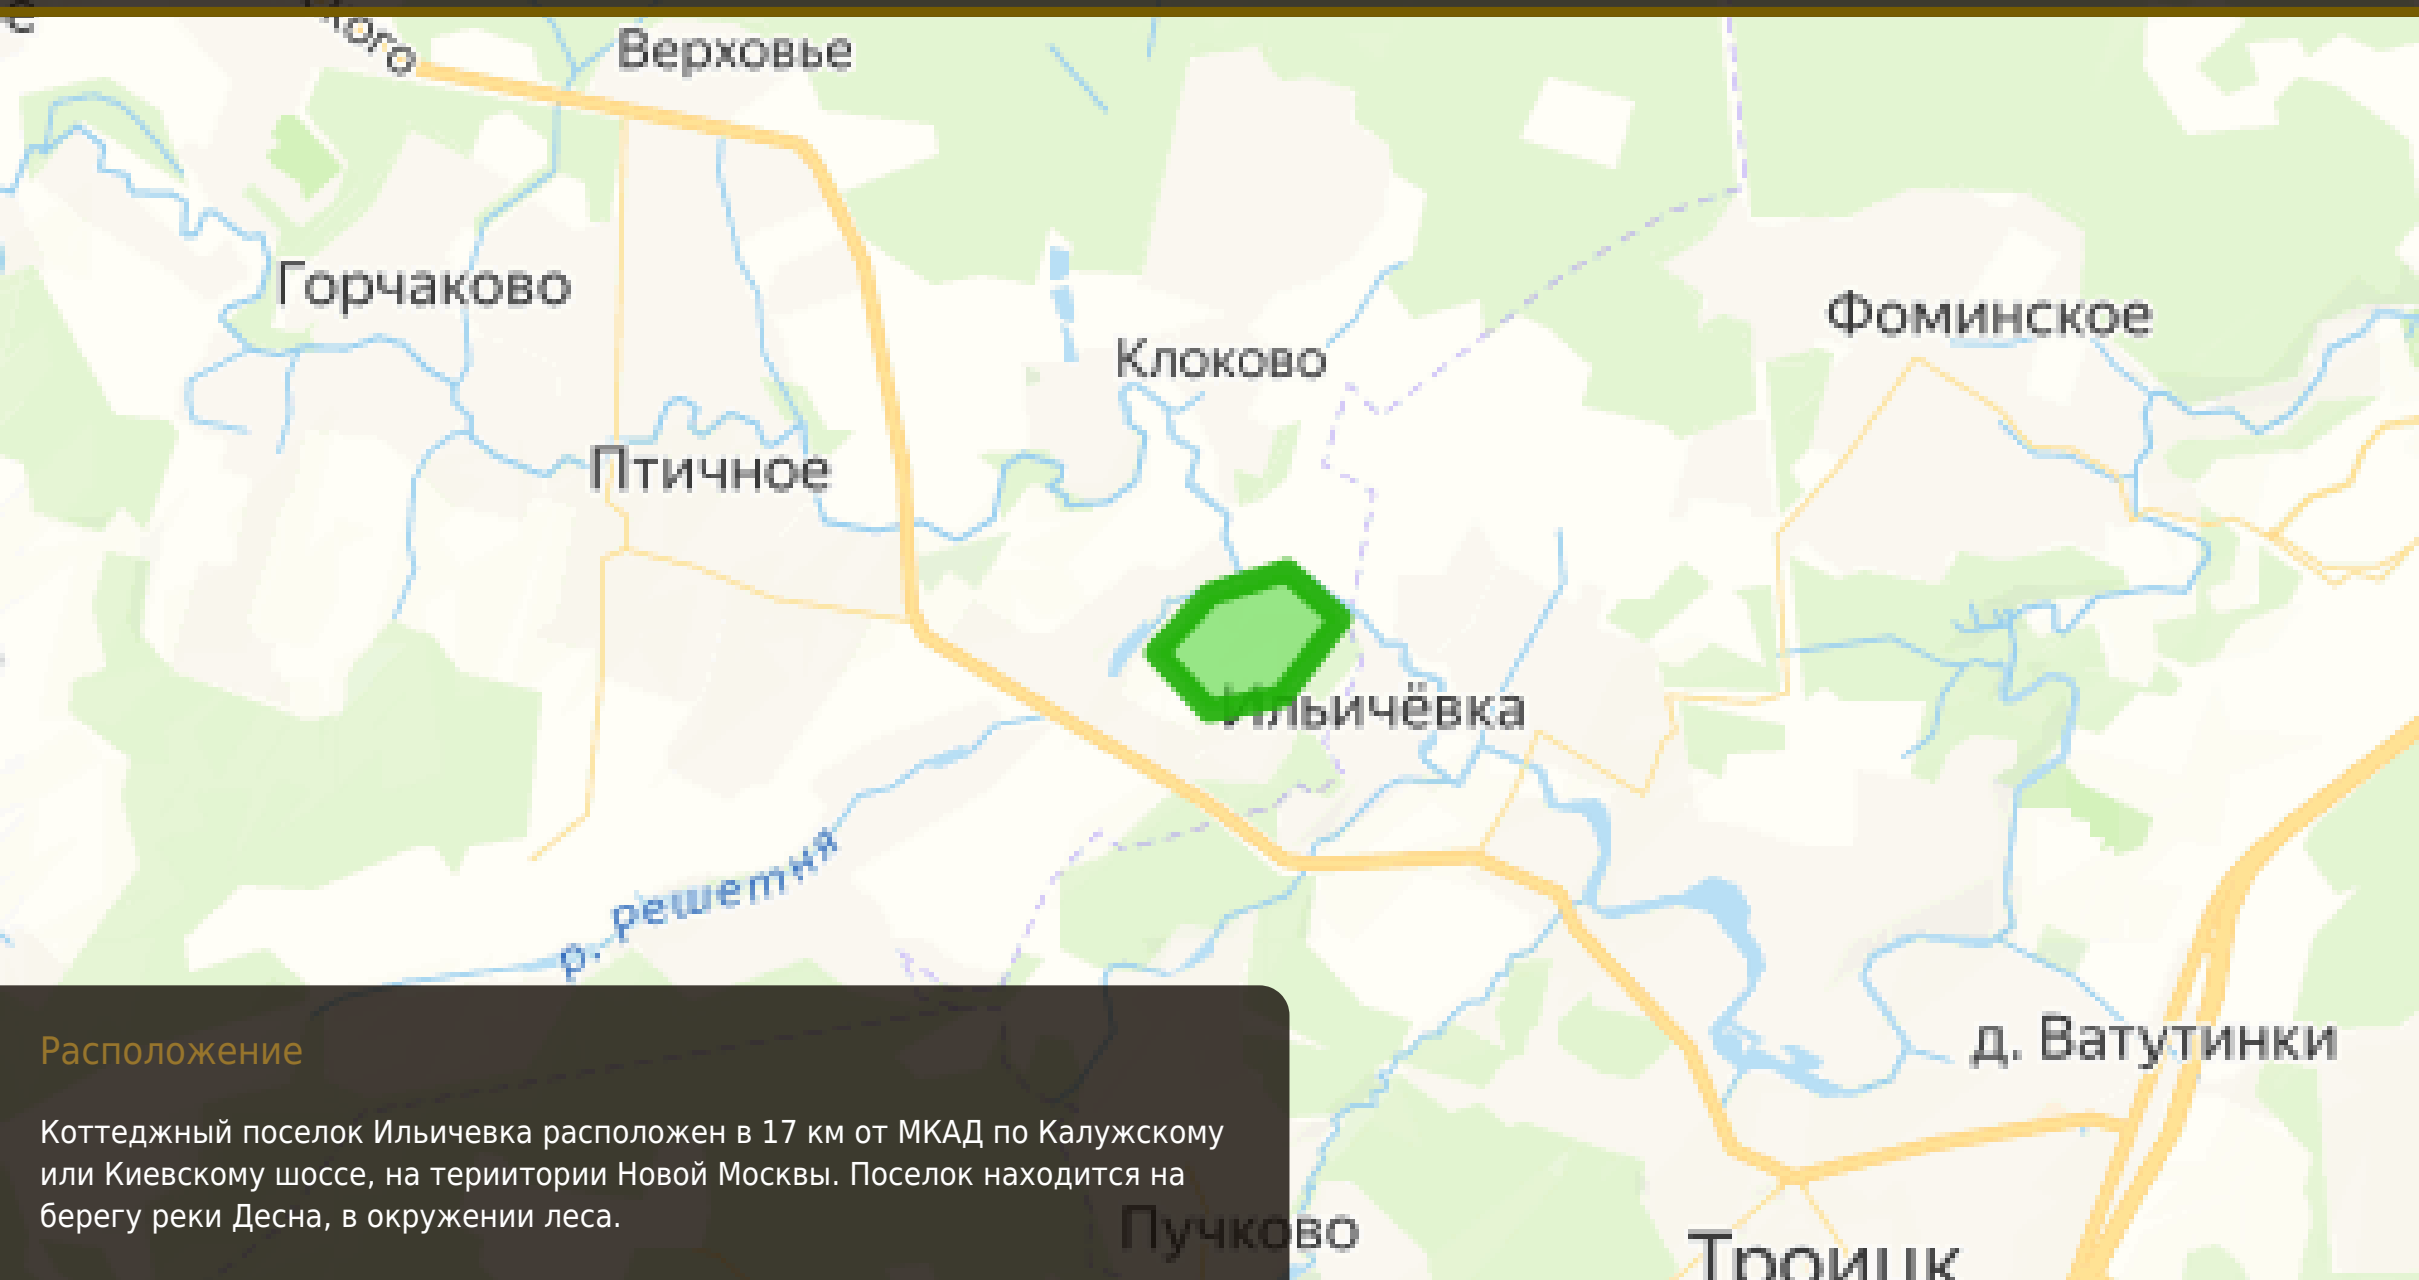

Коттеджный поселок
"Ильичевка"

Брокер проекта - агентство Белые Ветры

Расположение

Коттеджный поселок Ильичевка расположен в 17 км от МКАД по Калужскому или Киевскому шоссе, на территории Новой Москвы. Поселок находится на берегу реки Десна, в окружении леса.

“Ильичевка”

СХЕМА ПЛАНИРОВОЧНОЙ ОРГАНИЗАЦИИ ТЕРРИТОРИИ КОТТЕДЖНОГО ПОСЕЛКА

Генплан

Первая очередь застройки Ильичевки занимает площадь около 12 гектаров и состоит из 63 коттеджей площадью от 172 до 445 кв.м на участках 15-30 соток.

Старая очередь Ильичевки

Первая очередь поселка Ильичевка была построена и благоустроена в 2003-2007 годах и на сегодня уже полностью обжита.

Вторая очередь - "Новая Ильичевка"

В конце 2012 году началось строительство второй очереди коттеджного поселка Ильичевка, которая получила название «Новая Ильичевка» и состоит из 89 домов. На конец 2016 года в поселке Новая Ильичевка все дома построены.